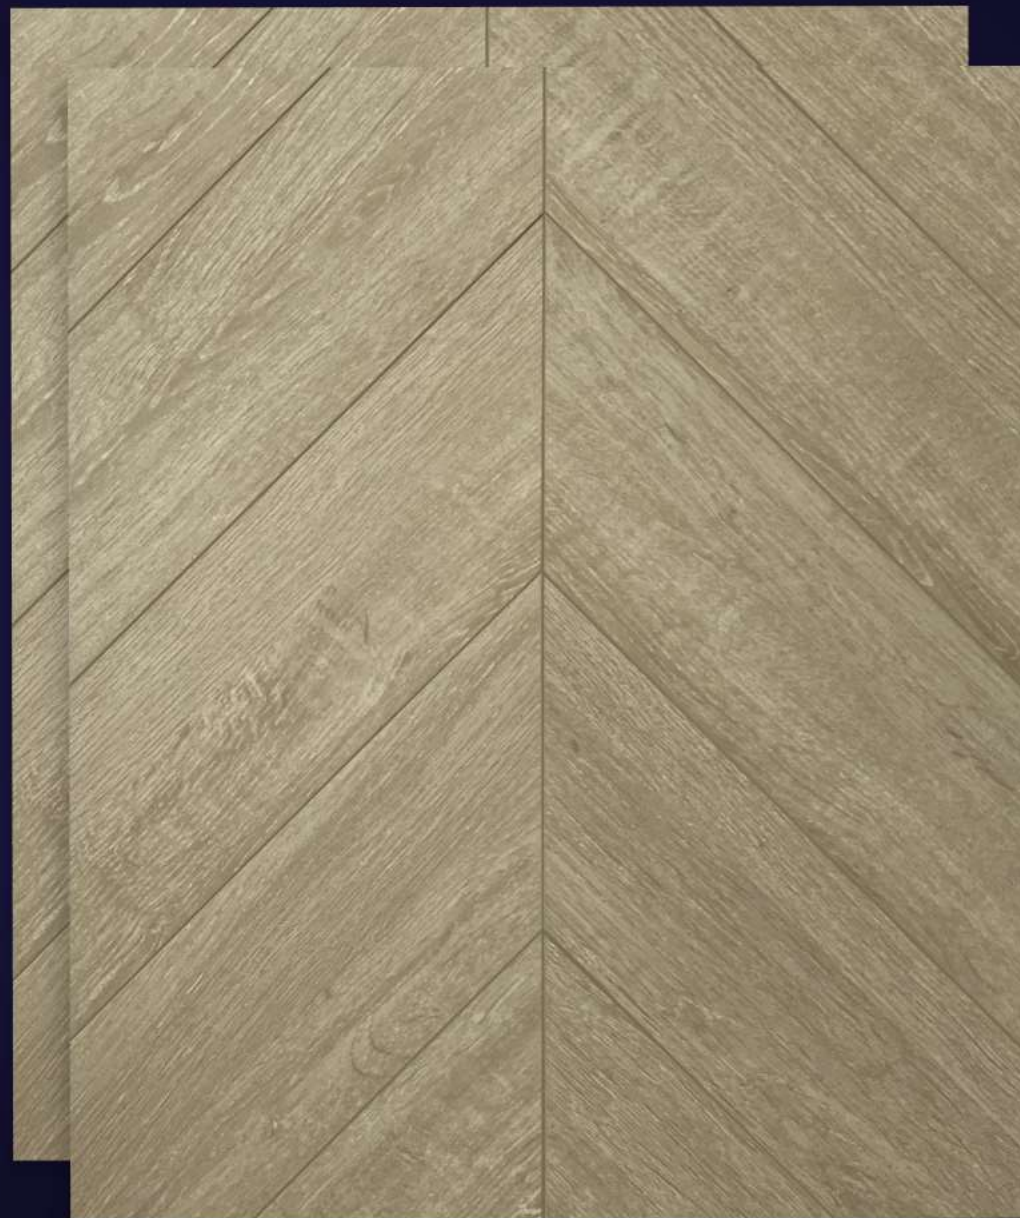

Класс: 33

Размер (мм): 728x129 / 729,6x129,3 (NEW)

Толщина (мм): 12

Угол: 45°

Кратность: 1 к 4

Кол-во шт в упак.: 20 шт одной стороны (А или С)

Кол-во м2. в уп: 1,878 / 1,887

Плашки имеют форму параллелограмма, а не прямоугольника.