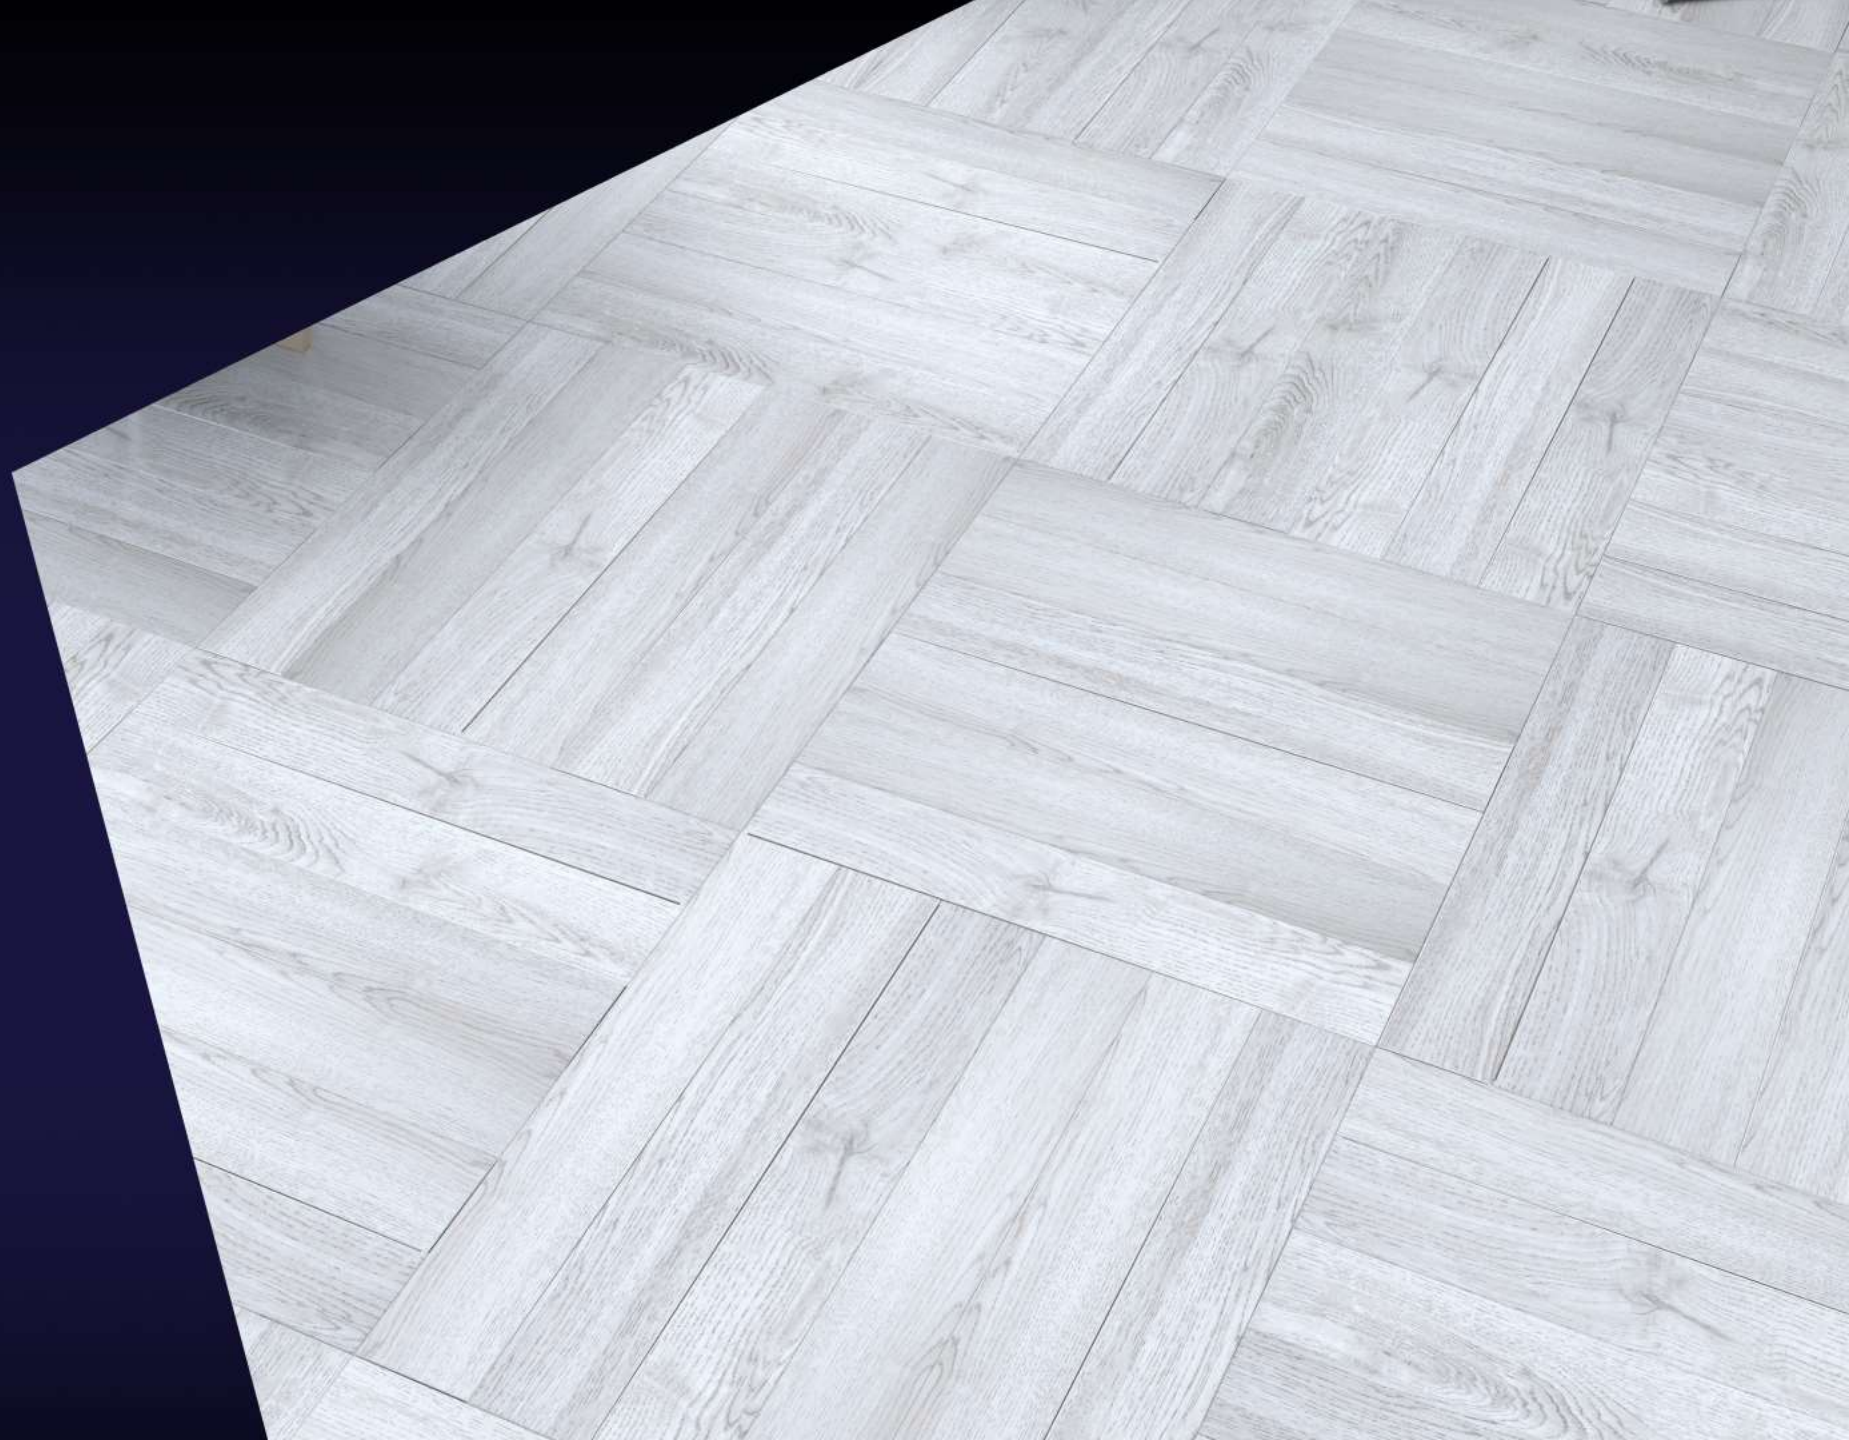

collection koruna

Collection mosaik

особенности и характеристики

600мм

100мм

600мм

200мм

Класс: 33