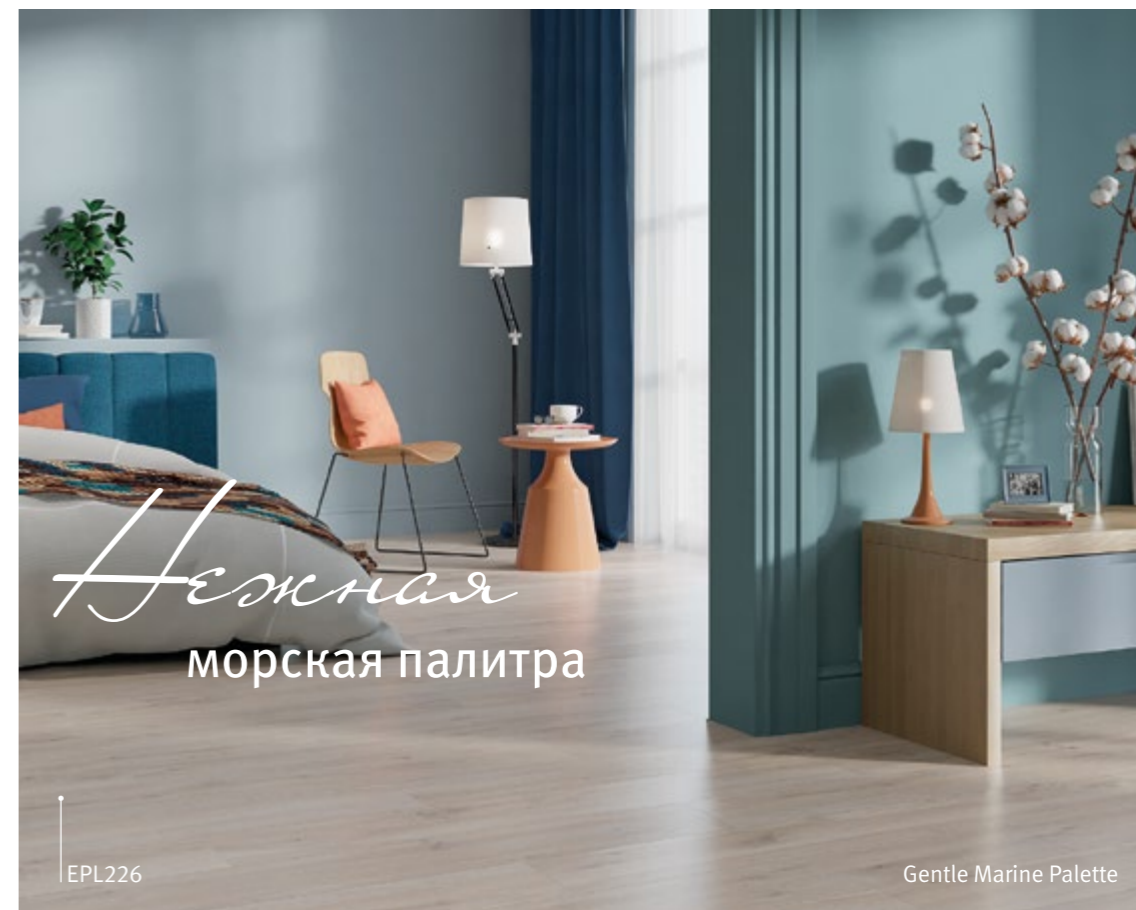

Наши тренды объединяют в себе самые актуальные и универсальные сочетания цветов, чтобы у вас было идеальное решение для любого интерьера в любом выбранном стиле. Они позволяют создавать широкий спектр комбинаций, которые сделают гостиную, кухню, офис или другое помещение стильным и привлекательным. С этими цветами вы можете превратить любое пространство в оазис комфорта и красоты.

Color trends for Life.

Are you looking for the ideal colour palette to express yourself and your style? Then you can consider these colour trends to suit any occasion, mood and style. They include a variety of interesting shades: from dark accents to natural soft tones, from warm sandy colours to gentle blues. Elegant and exciting contrasts, the harmony of natural colours, the refinement of the sandy colour range and the diversity of the marine palette — you can find it all in the colour trends!

Our trends unite the most up-to-the-minute and versatile colour combinations so that you have the perfect solution for any interior in any style you choose. They allow you to create a wide range of combinations that will make a living room, kitchen, office or any other room stylish and attractive. By using these colours you can transform any space into a feel-good and beauty oasis.