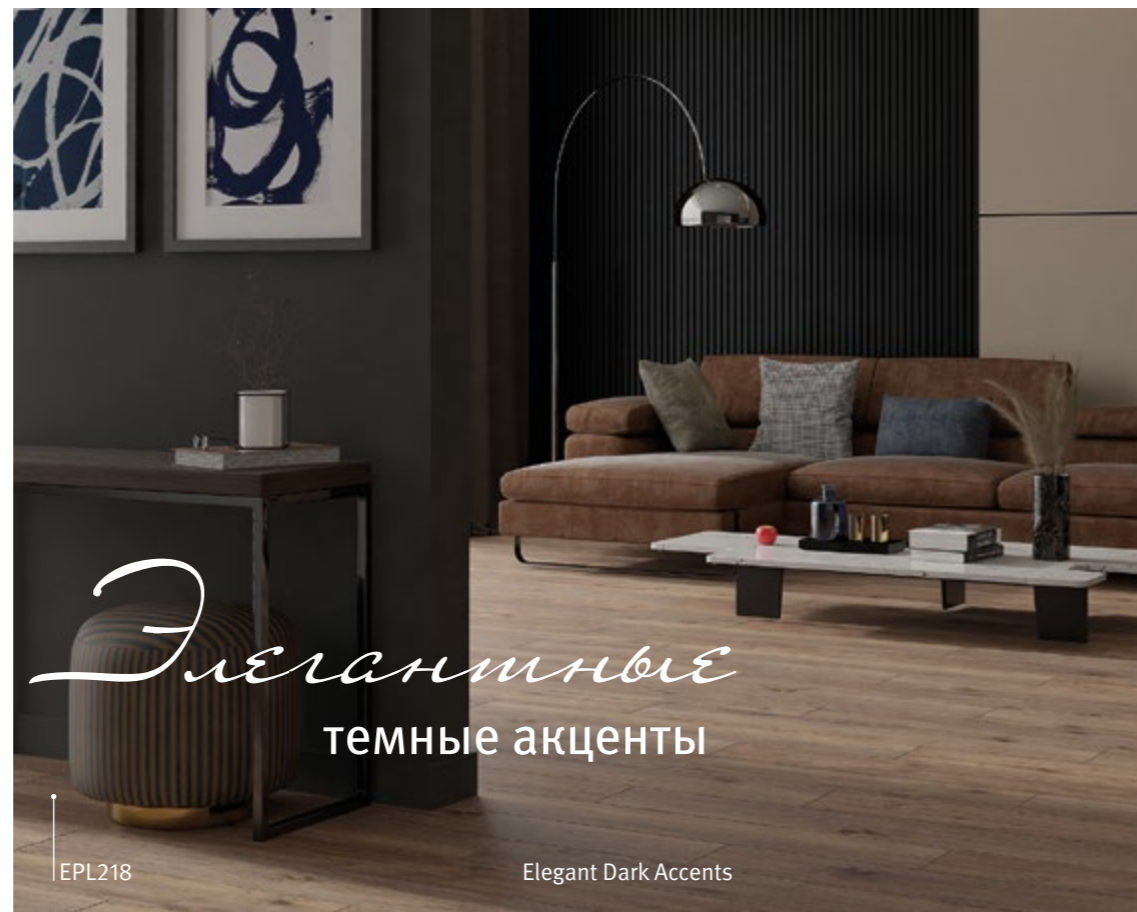

Наши тренды объединяют в себе самые актуальные и универсальные сочетания цветов, чтобы у вас было идеальное решение для любого интерьера в любом выбранном стиле. Они позволяют создавать широкий спектр комбинаций, которые сделают гостиную, кухню, офис или другое помещение стильным и привлекательным. С этими цветами вы можете превратить любое пространство в оазис комфорта и красоты.

Color trends for Life.

Are you looking for the ideal colour palette to express yourself and your style? Then you can consider these colour trends to suit any occasion, mood and style. They include a variety of interesting shades: from dark accents to natural soft tones, from warm sandy colours to gentle blues. Elegant and exciting contrasts, the harmony of natural colours, the refinement of the sandy colour range and the diversity of the marine palette — you can find it all in the colour trends!

Our trends unite the most up-to-the-minute and versatile colour combinations so that you have the perfect solution for any interior in any style you choose. They allow you to create a wide range of combinations that will make a living room, kitchen, office or any other room stylish and attractive. By using these colours you can transform any space into a feel-good and beauty oasis.