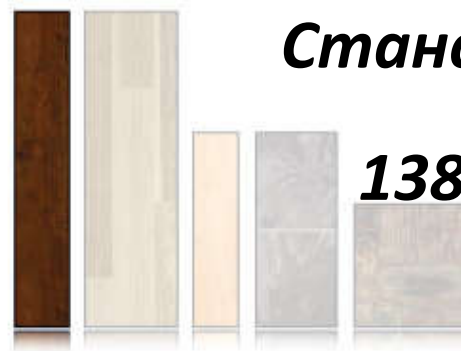

SUNFLOOR 8/32 4V

К традиционно востребованным дизайнам, мы отвечая на ваши запросы, расширили портфель декоров и реализовали 4х стороннюю фаску, которая придала полам богатый визуальный эффект однополосной древесины.

Этот шаг позволил линейке SUNFLOOR 8мм полностью удовлетворить самые частые запросы покупателей.

Стандартная половица

1380мм * 195мм * 8мм

Фаска, помимо декоративной функции также позволяет скрыть мелкие погрешности, которые могут возникнуть при укладке на неровную поверхность.