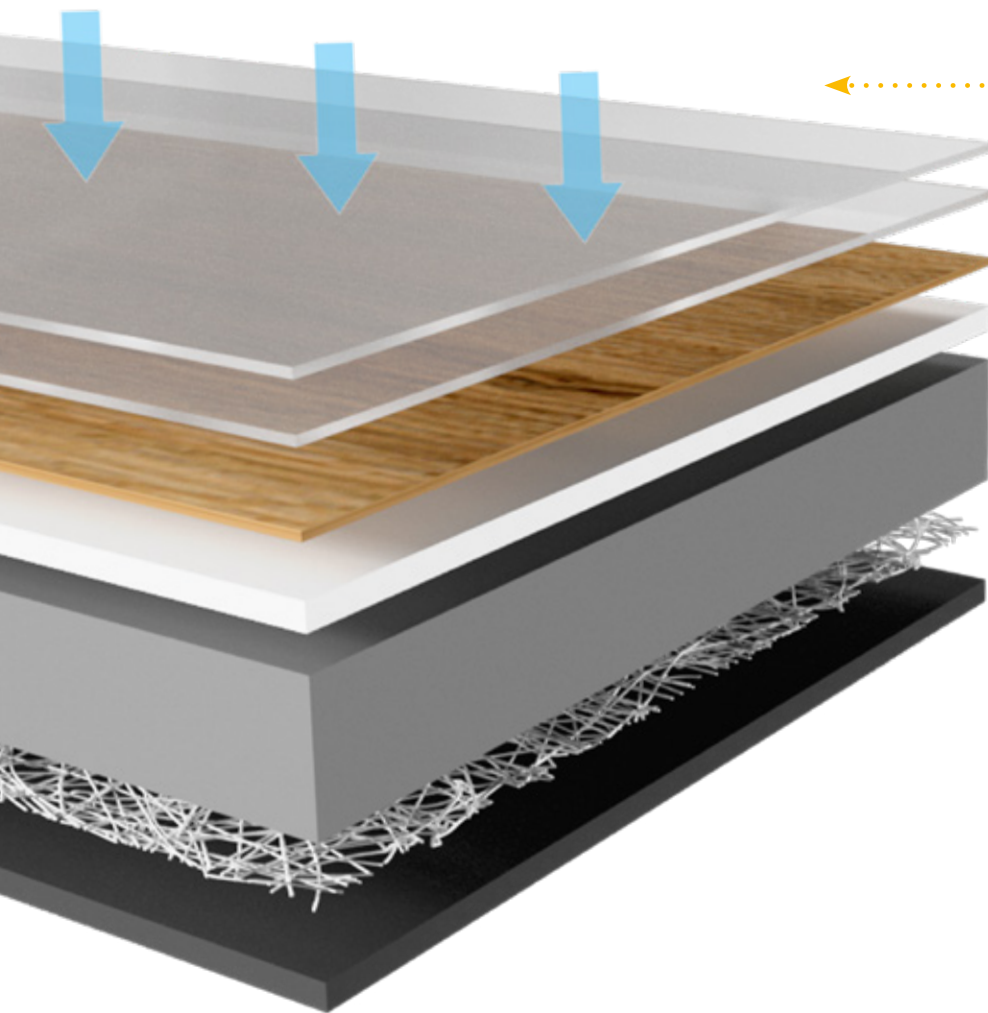

СТРУКТУРА МАТЕРИАЛА

←.....	1	UV	Обработка УФ лучами
←.....	2	PU	Дополнительный защитный слой ECO PU
←.....	3	PVC	Основной защитный слой PVC
←.....	4	DECO	Декоративный HD слой
←.....	5	OPTO	Оптоволоконный слой
←.....	6	BASE	Базовый кварц-виниловый слой
←.....	7	ARM	Армирующий стеклохолст
←.....	8	FOUND	Основа. Виниловый слой с рельефной поверхностью

Made in Belgium