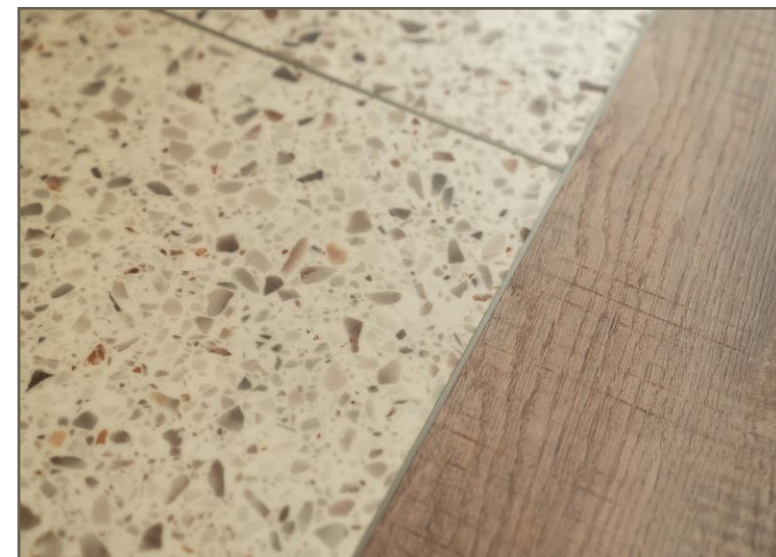

Декоративные полосы