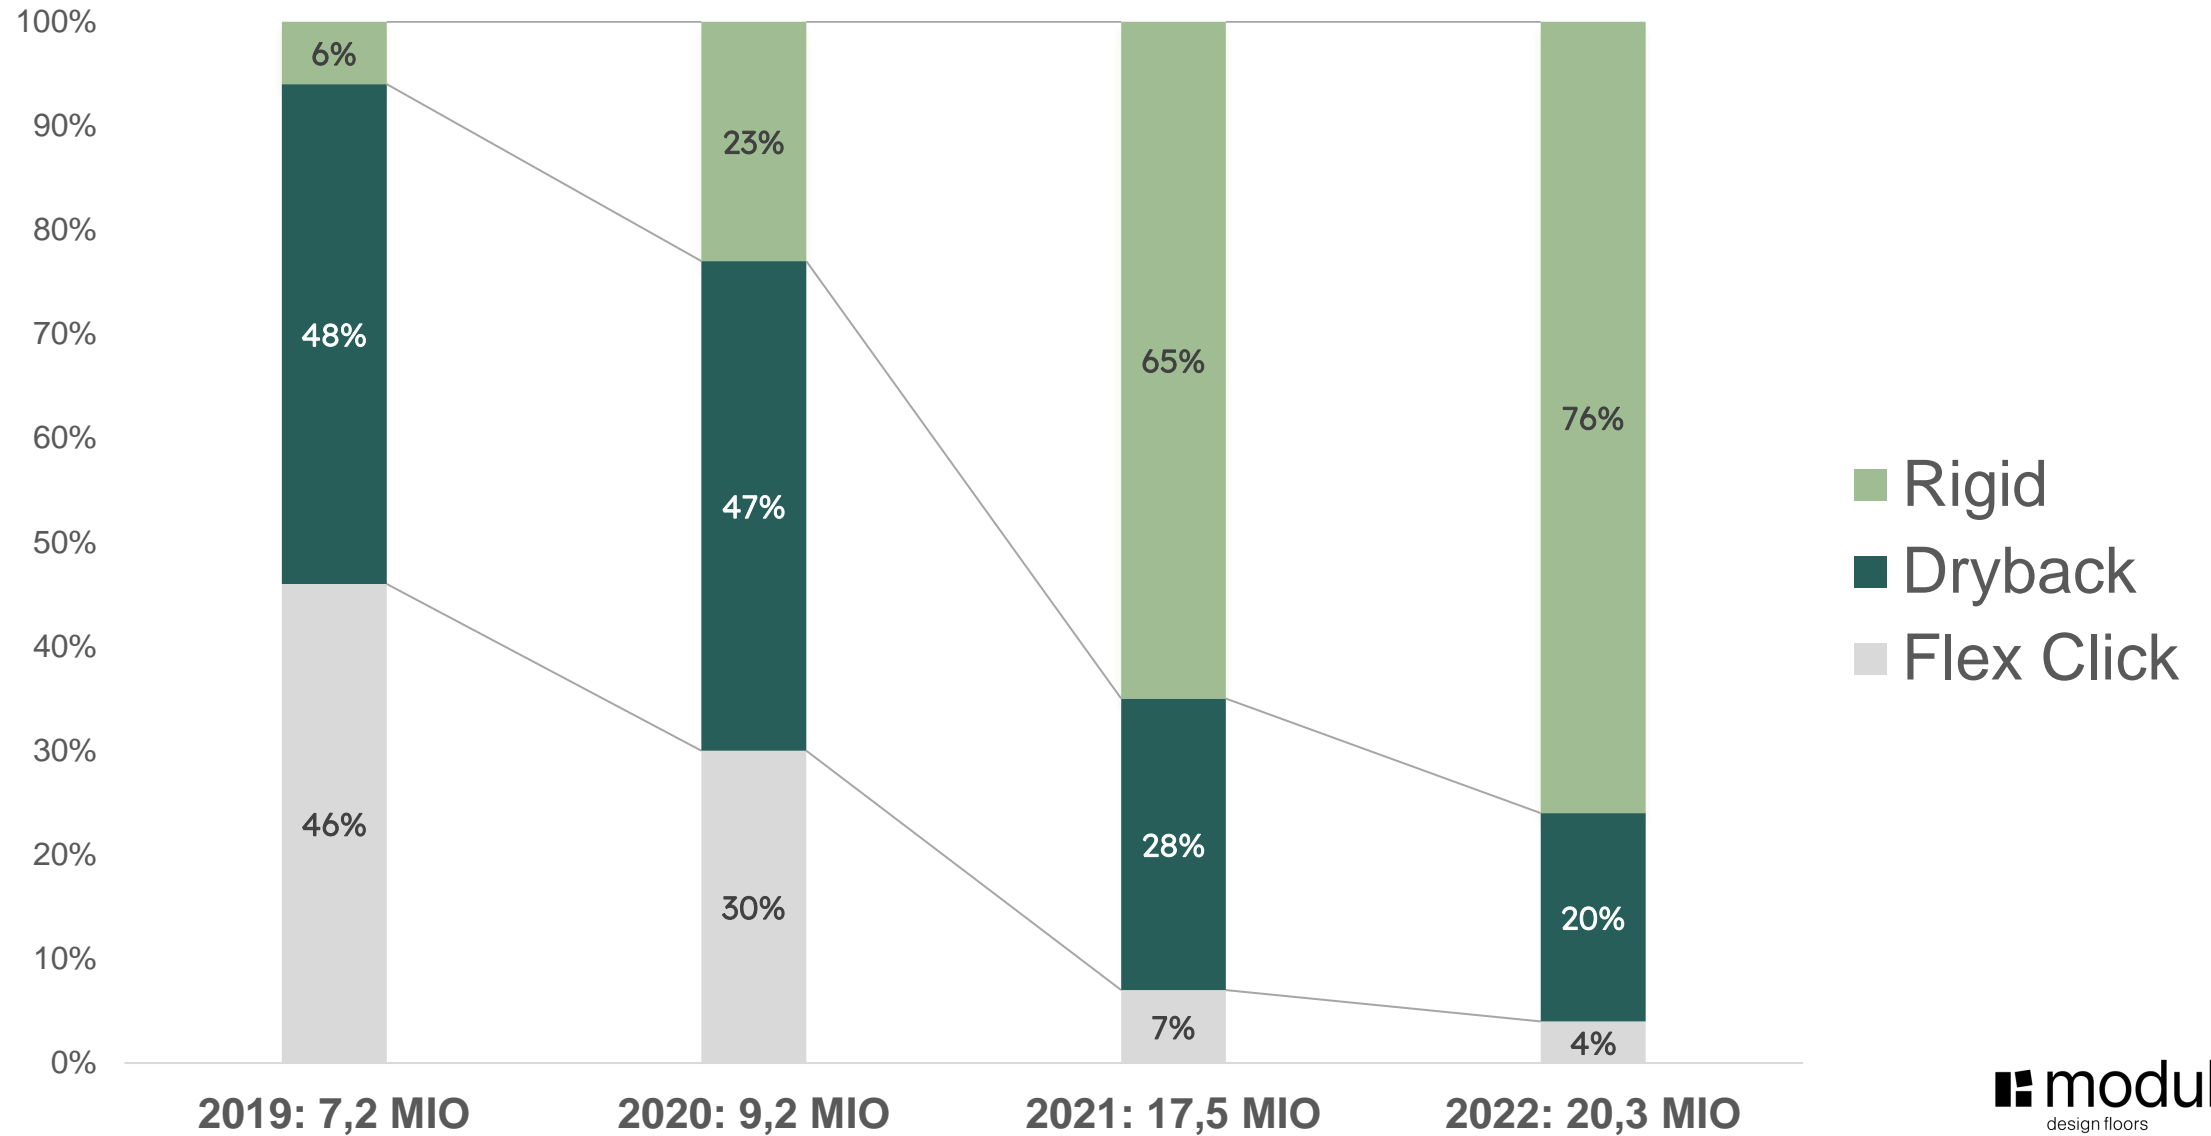

Мультисенсорный ОПЫТ

Отличный результат для любого пространства

Это движет нас вперёд

Тренды

Rigid Click

Dryback

The logo icon consists of a solid white square on the left, followed by a white square with a diagonal cutout on the right side.