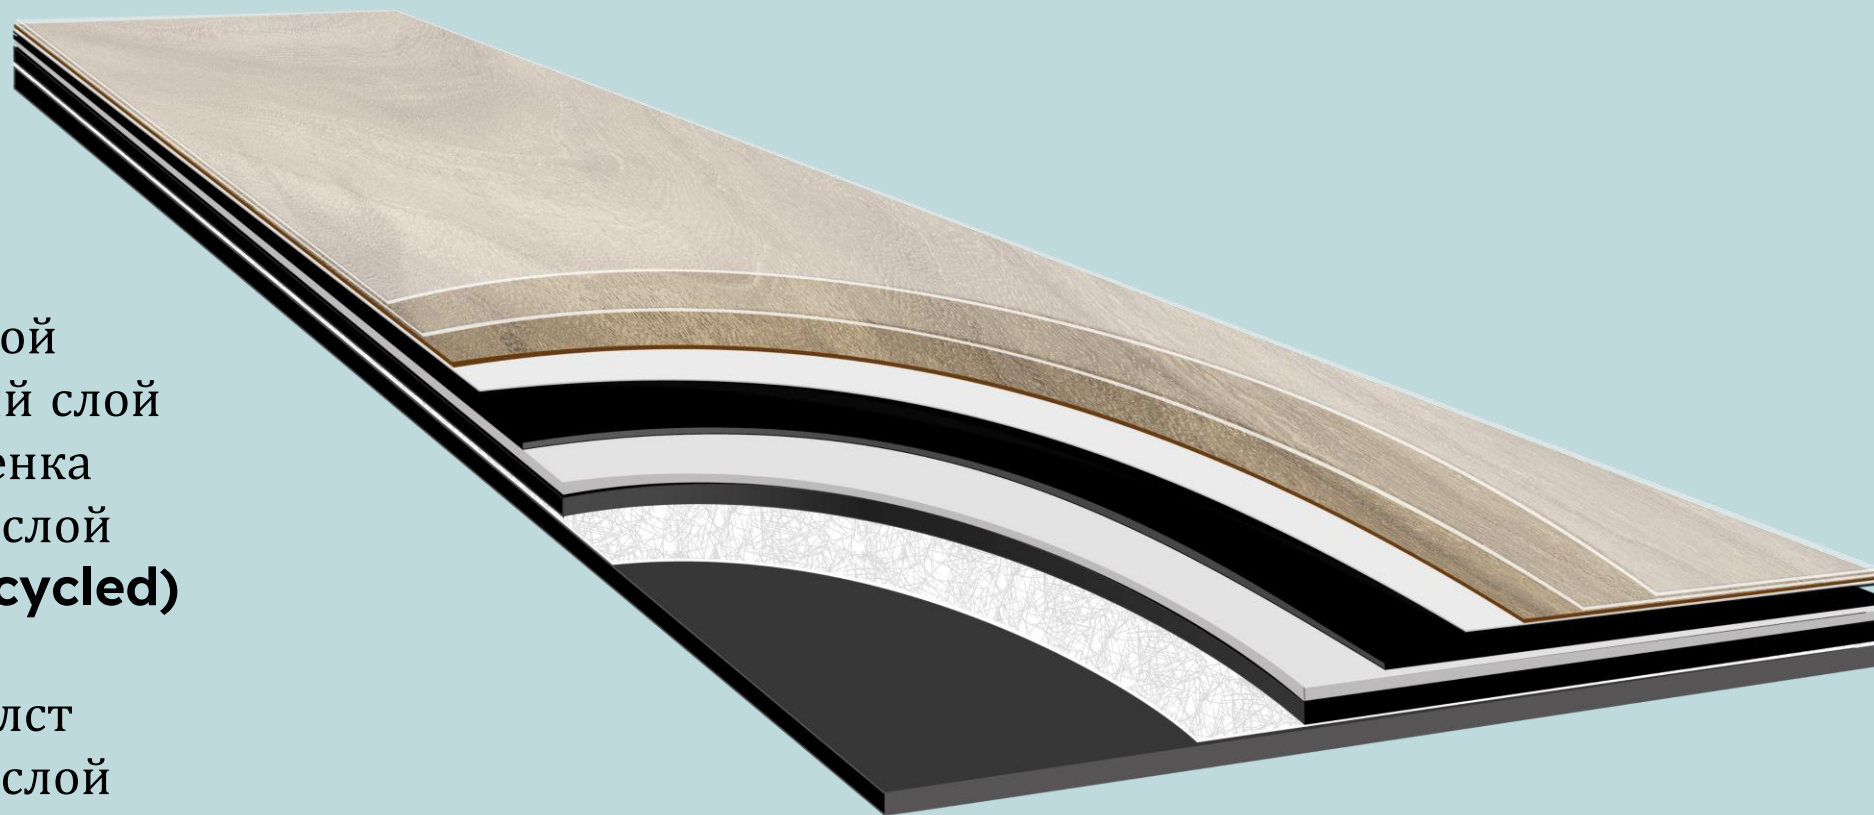

Приятно ходить
Поглощает шум

Теплая поверхность
Подходит для полов с
подогревом

**Комфортно
и тепло**

Естественно

- Природные декоры
- Реалистичное тиснение
- Матовая поверхность

Moduleo Next

- 1 **PU** лак
- 2 Защитный слой
- 3 Декоративный слой
- 4 Печатная пленка
- 5 Компактный слой
- 6 ПВХ слой (**recycled**)
- 7 Основа
- 8 **HD** Стеклохолст
- 9 Компактный слой