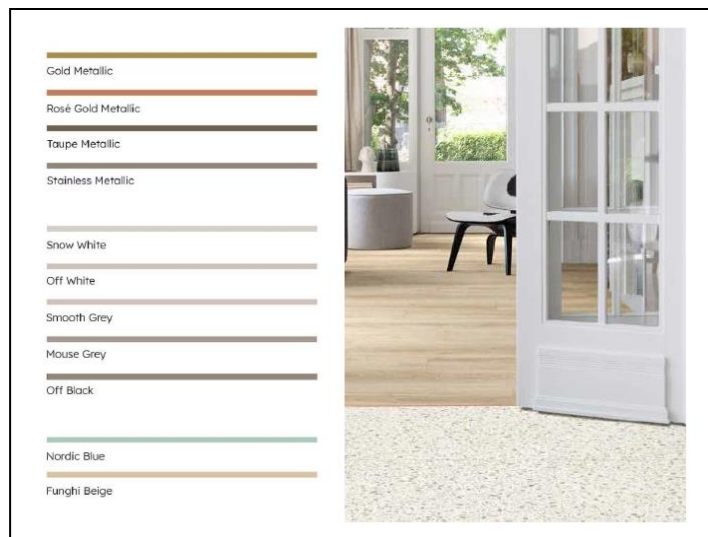

Декоративные полосы - 11 sku

Материал: ПВХ

Размер: 3x2.25x5000 мм