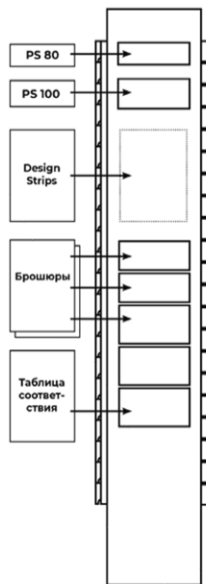

Соответствие плитусов - скачать

ИНСТРУКЦИЯ ПО ОБНОВЛЕНИЮ СТЕНДА-КОММУНИКАТОРА

1. Уберите и утилизируйте старые образцы плитусов из ячеек-держателей.
2. Наклейте новые наклейки с номерами плитусов поверх старых, сохраняя предыдущую нумерацию. Например: поверх старой наклейки с номером 1, приклеиваем новую наклейку с номером 1.
3. Установите новые плитусы в ячейки-держатели таким образом, чтобы номера на наклейках и тыльной стороне плитусов совпадали.
4. Уберите виниловый магнит Moduleo.
5. На свободное место установите 2 плитуса под покраску PS80 и PS100, а также магнитную карточку с образцами декоративных вставок Design Strips.
6. Положите в карманы-накопители брошюры Roots/Next (SM013015) и LayRed (SM012846), а также карточку с таблицей соответствия для плитусов.
7. Поздравляем! Ваш стенд-коммуникатор полностью обновлен и готов к работе.

СОСТАВ КОМПЛЕКТА ДЛЯ ОБНОВЛЕНИЯ СТЕНДА-КОММУНИКАТОРА

- Комплект виниловых плитусов для коллекций Roots, Next, LayRed – 64 шт.
- Комплект универсальных плитусов под покраску PS80, PS100 – 2 шт.
- Магнитная карточка с образцами декоративных вставок Design Strips – 1 шт.
- Карточка с таблицей соответствия для виниловых плитусов – 1 шт.
- Инструкция по обновлению стенда-коммуникатора – 1 шт.

№	Плитус	Apt.	Roots	Next	Next Acoustic	LayRed
1	Midland Oak 110	345182	Midland Oak 2210	Highland Oak 112		Mountain Oak 56112
2	Glyde Oak 126	345154	Glyde Oak 2208			Laurel Oak 5104
3	Blackjack Oak 205	344576		Highland Oak 213 Noble Oak 236	Vista Oak 205	
4	Blackjack Oak 229	345181	Blackjack Oak 2229			
5	Classic Oak 837	345176	Classic Oak 24837			
6	Country Oak 130	345379	Country Oak 24130			Country Oak 54385
7	Galymore Oak 237	345153	Galymore Oak 86237			
8	Laurel Oak 222	345190	Laurel Oak 51222			Midland Oak 22235 Blackjack Oak 22210
9	Laurel Oak 230	344182		Shelby Oak 273 Noble Oak 216	Silverleaf Oak 311	Laurel Oak 51230
10	Midland Oak 231	345183	Midland Oak 22231	Highland Oak 238	Silverleaf Oak 232	
11	Midland Oak 240	344591			Valley Oak 240	Sierra Oak 58268
12	Mountain Oak 275	345191				Mountain Oak 96275
13	Sierra Oak 239	344794				Sierra Oak 58239
14	Sierra Oak 248	344795		Tone Oak 248	Vista Oak 330	
15	Sierra Oak 346	345188	Sierra Oak 58346 Country Oak 54842 Nashville Oak 88299			
16	Sierra Oak 847	344797		Tone Oak 847		Sierra Oak 58847
17	Blackjack Oak 220	345109	Blackjack Oak 22220			
18	Blackjack Oak 450	344580			Vista Oak 450	
19	Country Oak 958	345181	Country Oak 24958			
20	Country Oak 875	344778				Country Oak 54875
21	Silky Oak 235	344931			Silky Oak 235	
22	Laurel Oak 282	344583		Royal Oak 282		Laurel Oak 51282
23	Laurel Oak 822	345182	Laurel Oak 51822			Classic Oak 24884
24	Laurel Oak 864	344184				Laurel Oak 51864
25	Midland Oak 821	345185	Midland Oak 22821	Shelby Oak 821 Aragon Oak 871		Midland Oak 22821
26	Sierra Oak 876	345198	Sierra Oak 58876			
27	English Walnut 896	345182	English Walnut 20896			
28	Country Oak 925	345181	Country Oak 54925			
29	Country Oak 932	345199	Country Oak 54932			
30	Country Oak 935	344779		Bellevue Oak 294		Country Oak 54935
31	Emory Oak 147	344926		Shelby Oak 113	Emory Oak 147	
32	Galwey Oak 938	345379	Galwey Oak 87938