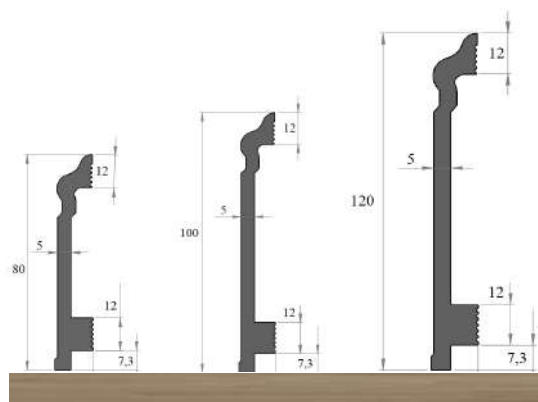

Серия АМПИР