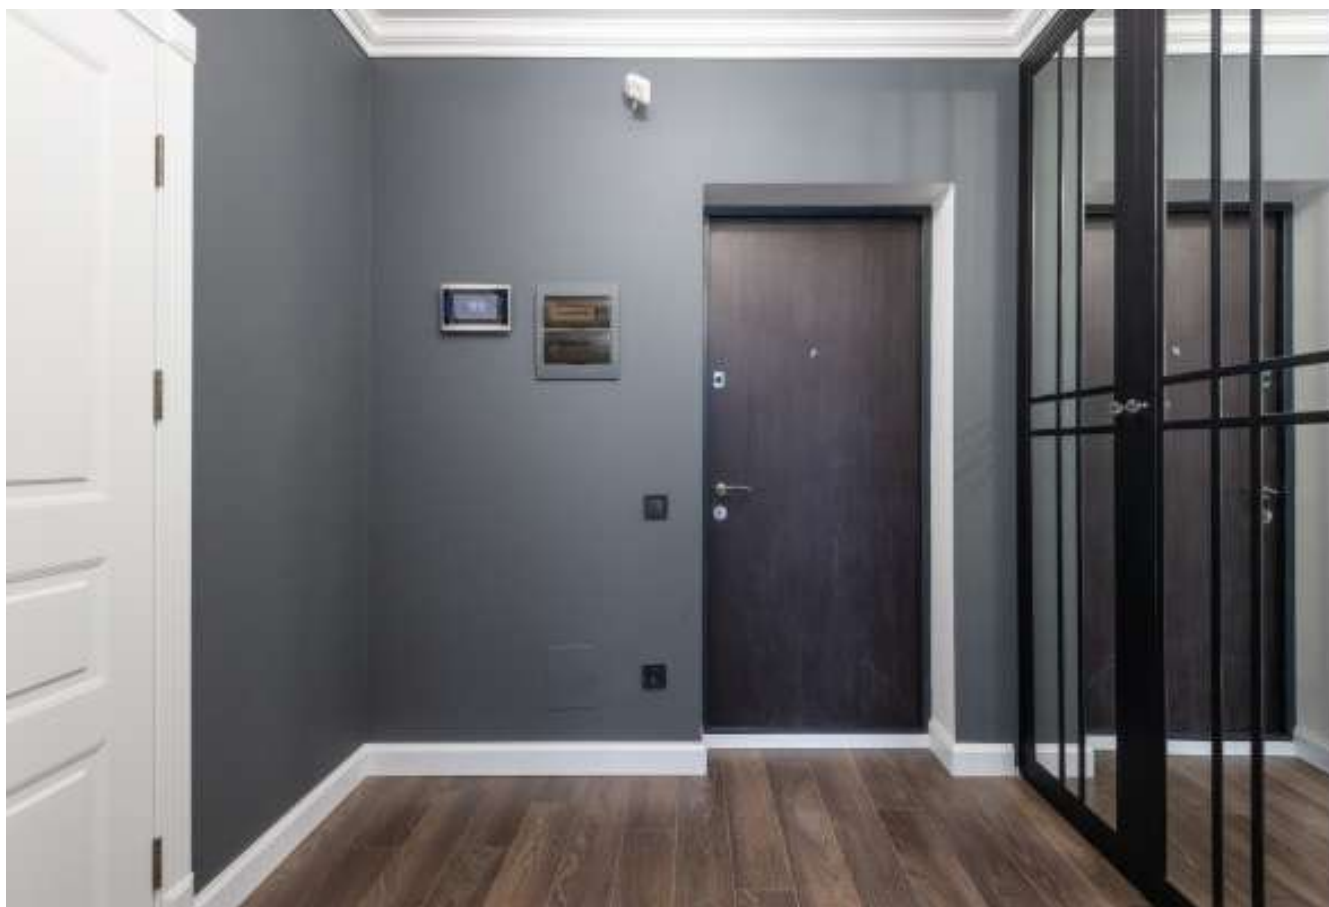

Плинтус напольный **WINART PRO** **HDPS**

Плинтус для всех видов напольных покрытий

- -SPS (Stone Polymer Composite): напольное покрытие на минерально-полимерной основе
- -LVT (Luxury Vinyl Tile): многослойное виниловое покрытие
- -WPC (Wood Polymer Composite): модульное виниловое покрытие
- -Ламинат
- -Паркет

Натуральная структура

- природные декоры
- современные формы

**ПРИРОДНЫЕ
ДЕКОРЫ**

**МОЖНО
ОКРАШИВАТЬ**

УЖЕ ЗАГРУНТОВАН

**ПОПУЛЯРНЫЕ
ЦВЕТА**

Новейшая полимерная технология

- 100% водонепроницаемость
- легкий монтаж
- эластичность

**4 ВАРИАНТА
КРЕПЛЕНИЯ**

ВЛАГОСТОЙКИЙ

УДАРОПРОЧНЫЙ

FLEXIBLE

АКСЕССУАРЫ