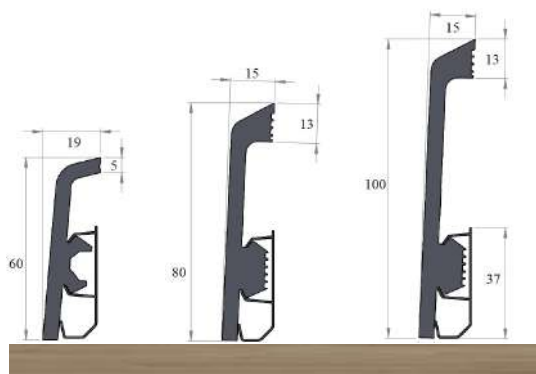

**4 ВАРИАНТА
КРЕПЛЕНИЯ**

ВЛАГОСТОЙКИЙ

УДАРОПРОЧНЫЙ

FLEXIBLE

АКСЕССУАРЫ

Серия **QUADRO**

2 метра

60 мм	20 штук
80 мм	20 штук
100 мм	15 штук