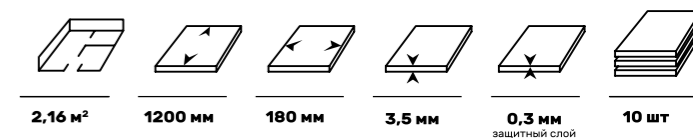

Дуб Вестхоф

Н 302