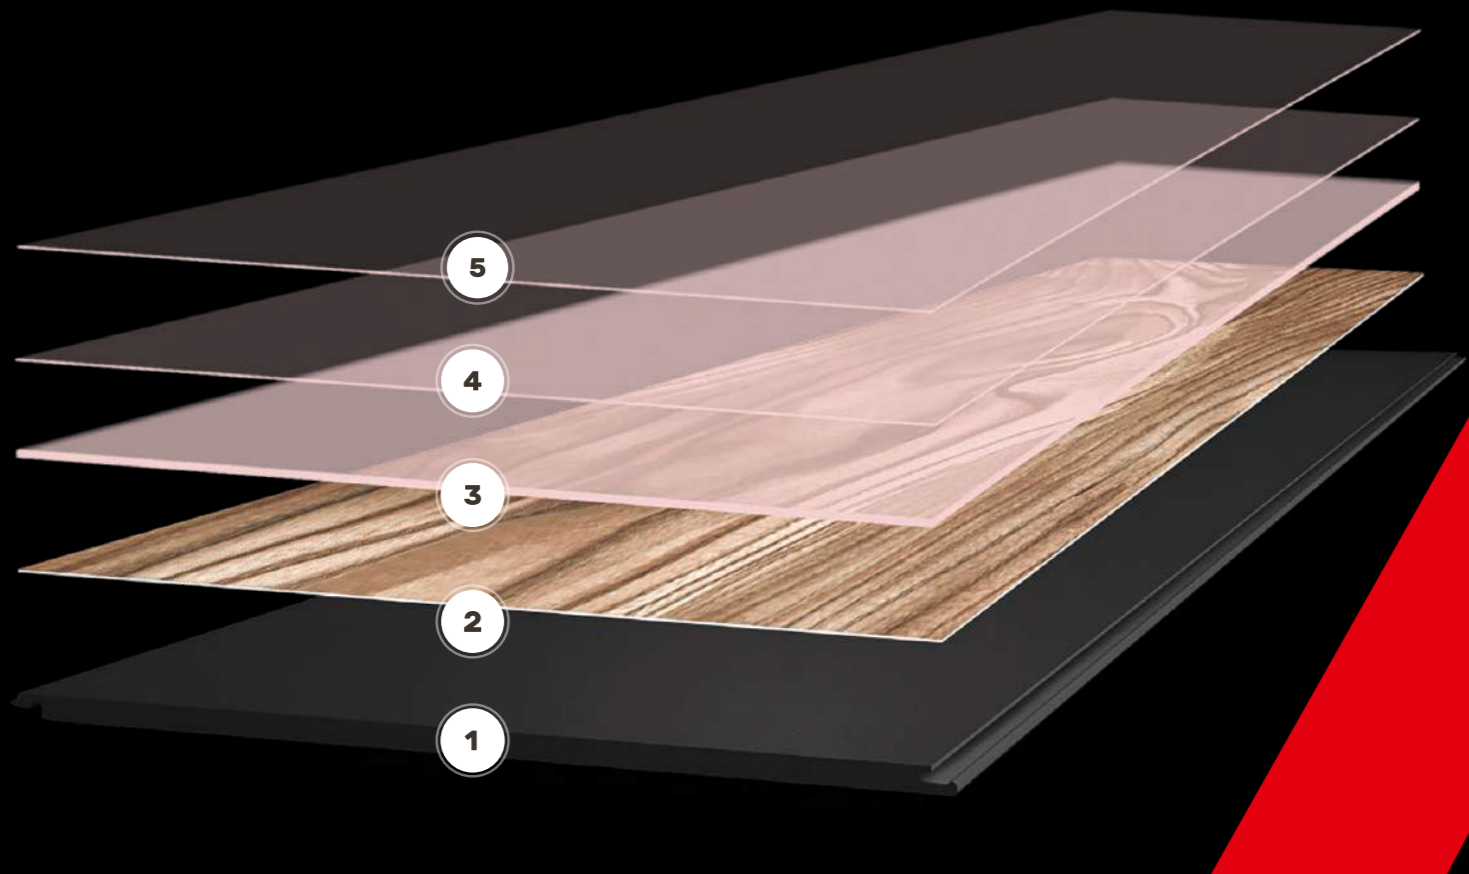

42
КЛАСС

100%
WATERPROOF

SPC Flooring

IROYCE

ENJOY

SENSE

emotion

Quadro

ROYCE

СТРУКТУРА SPC ЛАМИНАТА

1

SPC ОСНОВА

Каменно-полимерная основа плотностью ~2000 кг/м³. Обеспечивает прочность, звукоизоляцию и совместимость со всеми системами теплого пола. SPC ламинат выдерживает падение тяжелых предметов, обеспечивает отсутствие следов от каблучков и ножек мебели