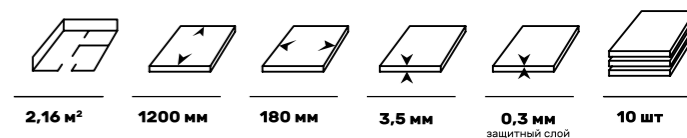

Дуб Гленвей

Н 303